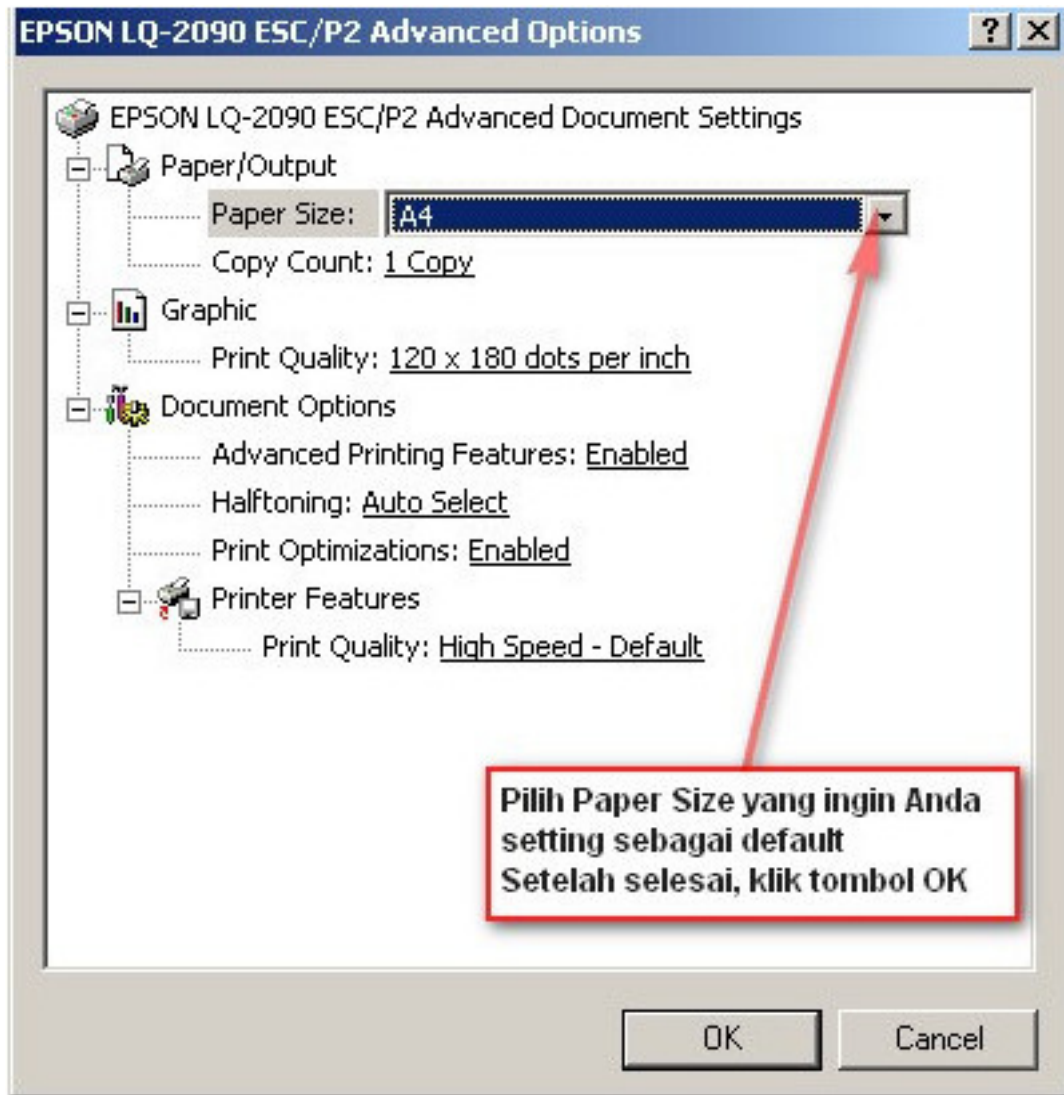

Krishand Payroll

ID Solusi Unik: #1095

Penulis: Krishand Software

Update terakhir: 2013-10-23 05:11