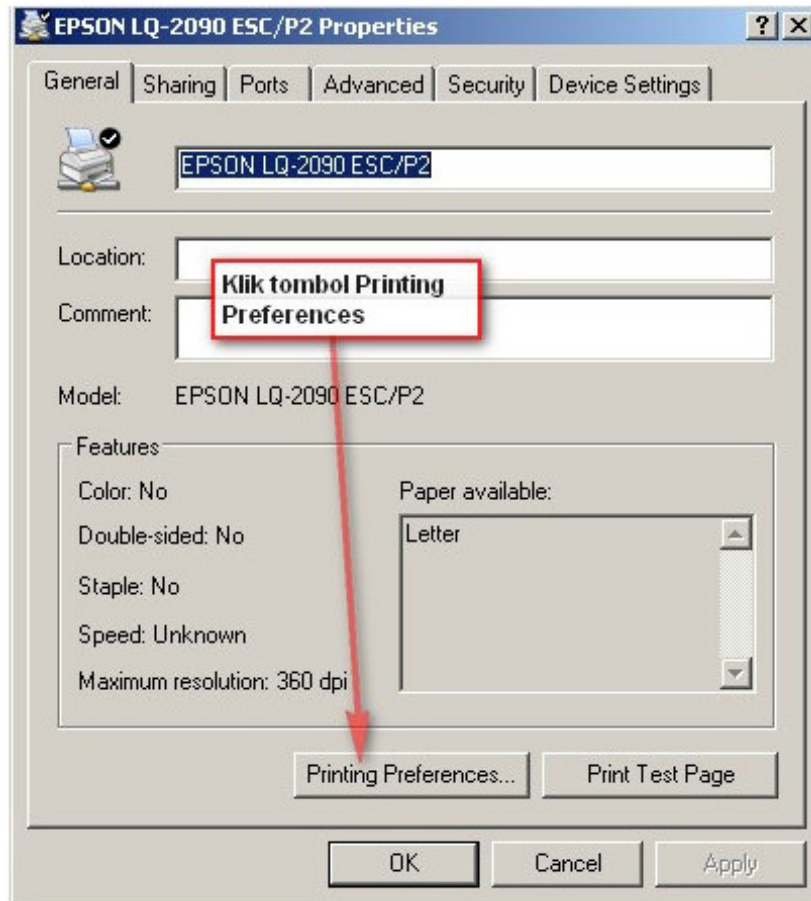

Krishand Payroll

Bagaimana cara mengubah setting kertas default pada printer – Windows XP?

Untuk mengubah kertas default pada printer, silakan ikuti petunjuk pada gambar-gambar di bawah ini :

Krishand Payroll