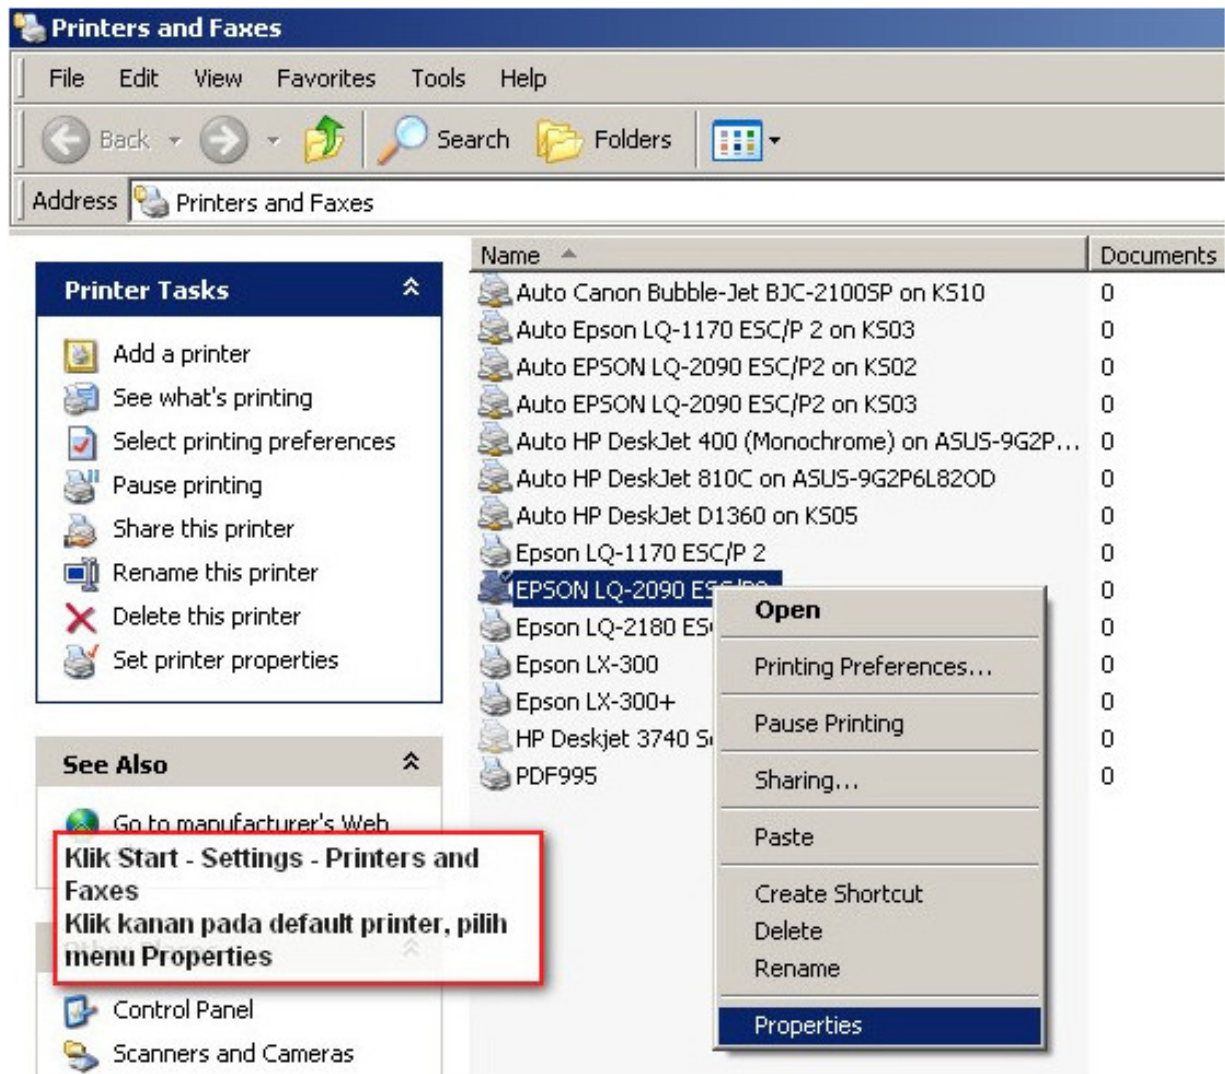

Krishand Payroll

Bagaimana cara mengubah setting kertas default pada printer – Windows XP?

Untuk mengubah kertas default pada printer, silakan ikuti petunjuk pada gambar-gambar di bawah ini :

Krishand Payroll