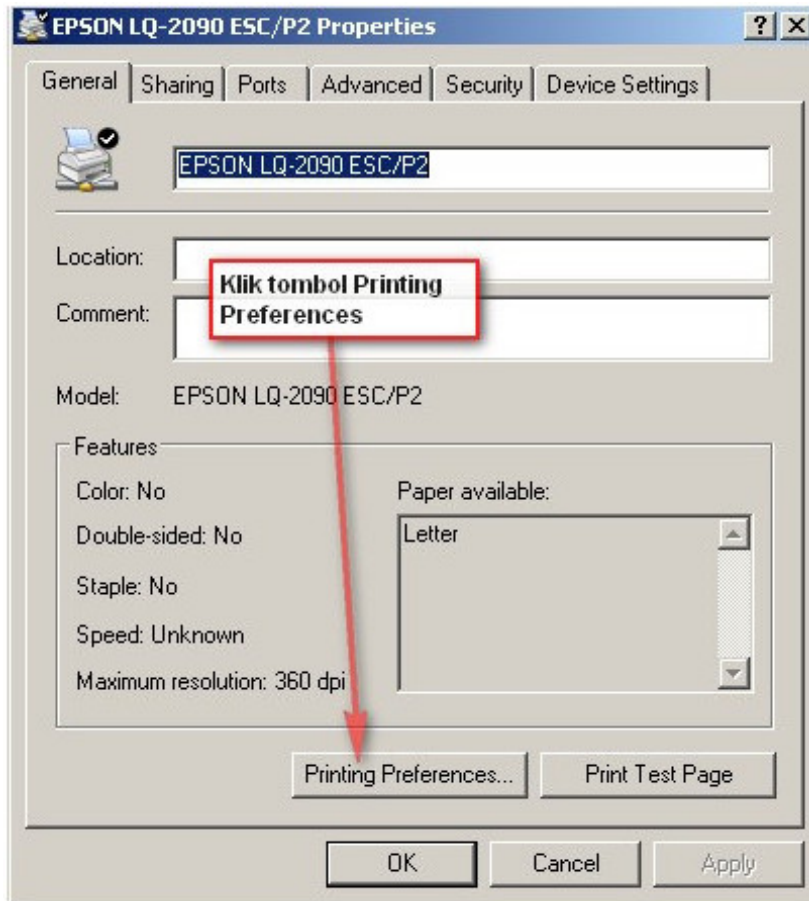

Krishand Payroll