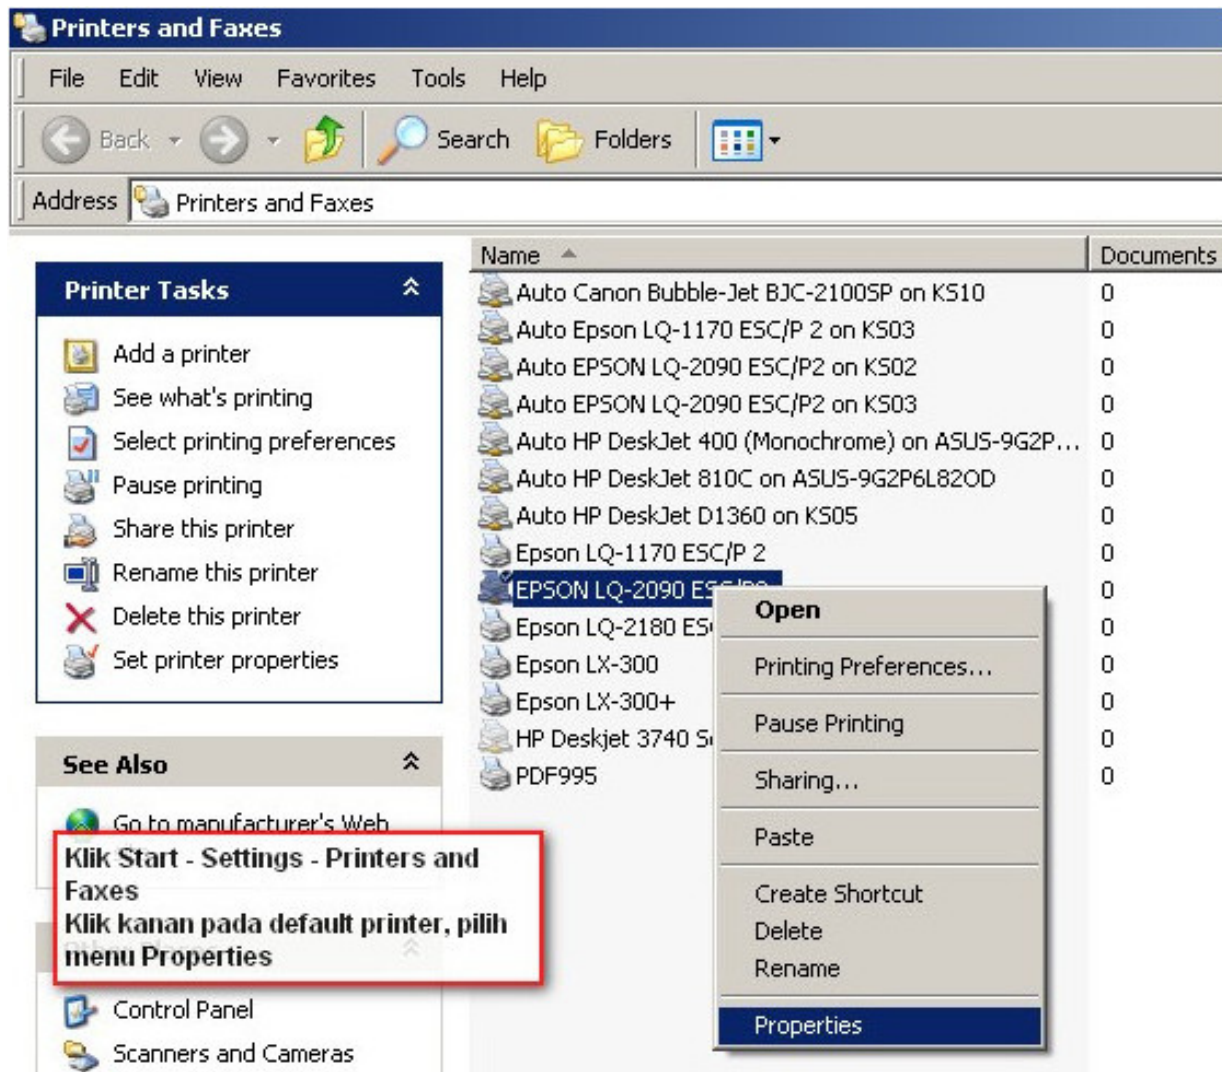

## Bagaimana cara mengubah setting kertas default pada printer – Windows XP?

Untuk mengubah kertas default pada printer, silakan ikuti petunjuk pada gambar-gambar di bawah ini :