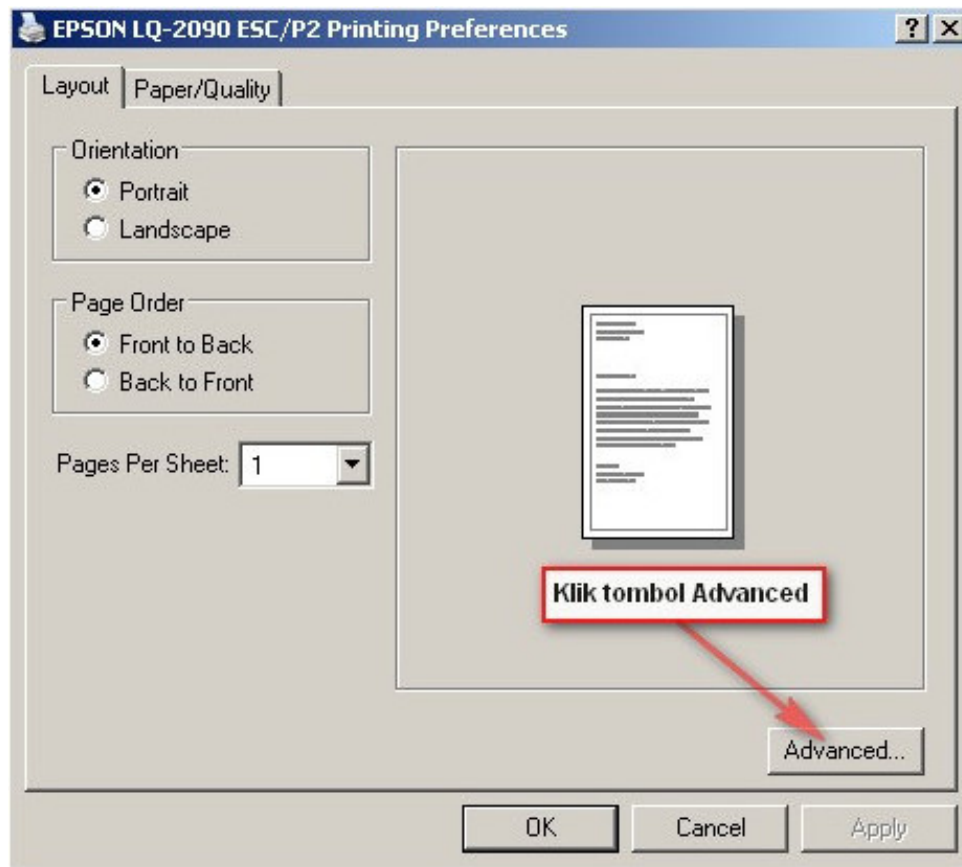

Krishand Payroll