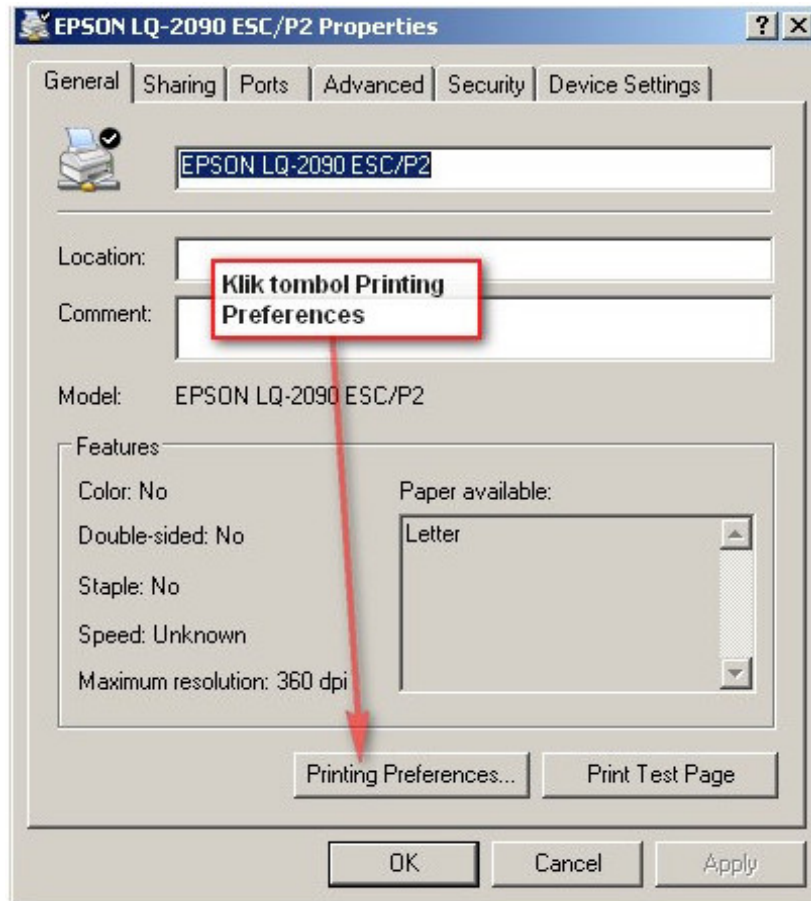

Krishand Payroll