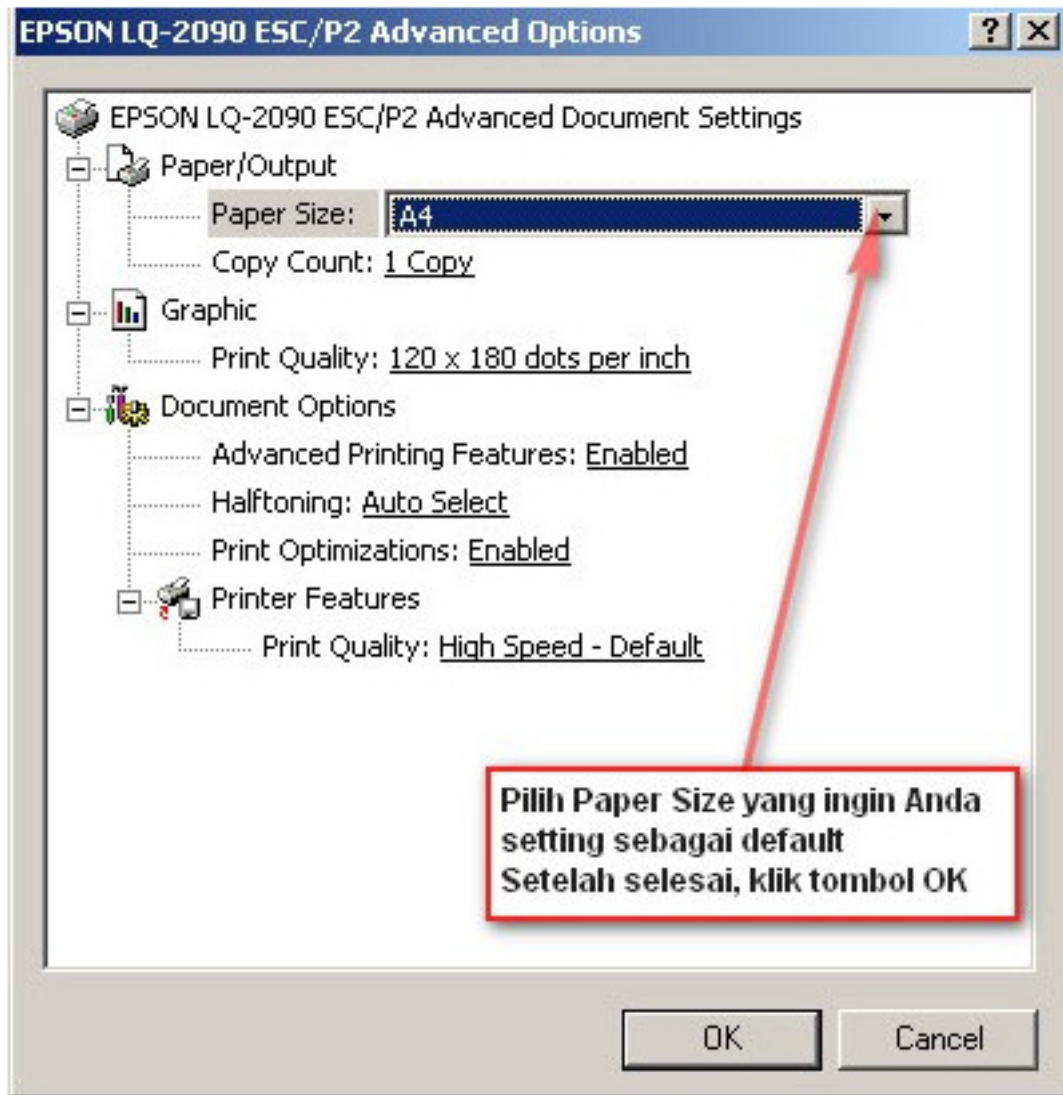

Krishand Payroll

ID Solusi Unik: #1095

Penulis: Krishand Software

Update terakhir: 2013-10-23 05:11