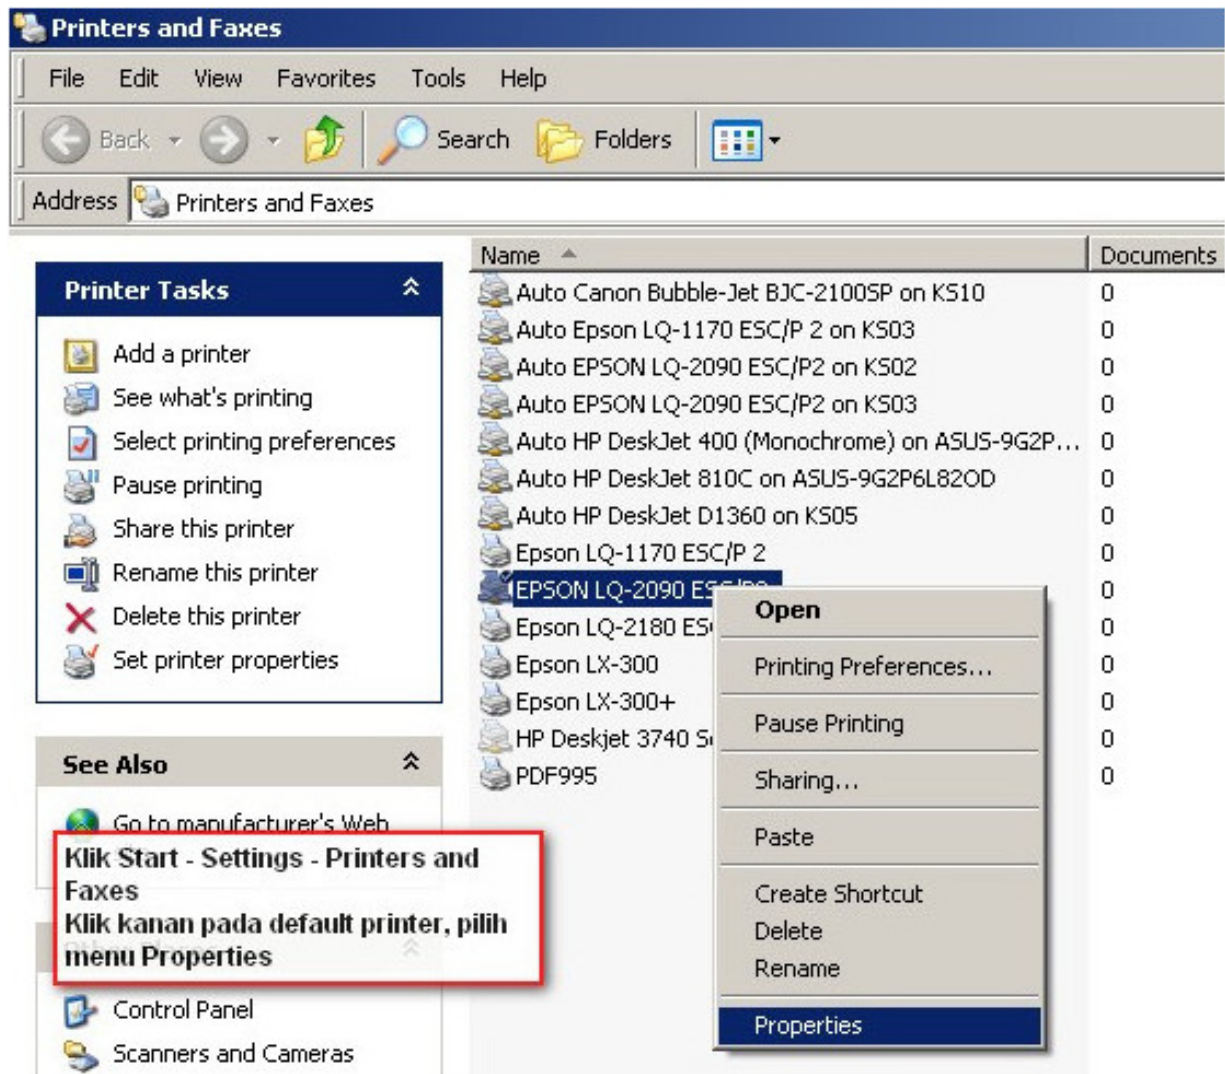

## Bagaimana cara mengubah setting kertas default pada printer – Windows XP?

Untuk mengubah kertas default pada printer, silakan ikuti petunjuk pada gambar-gambar di bawah ini :