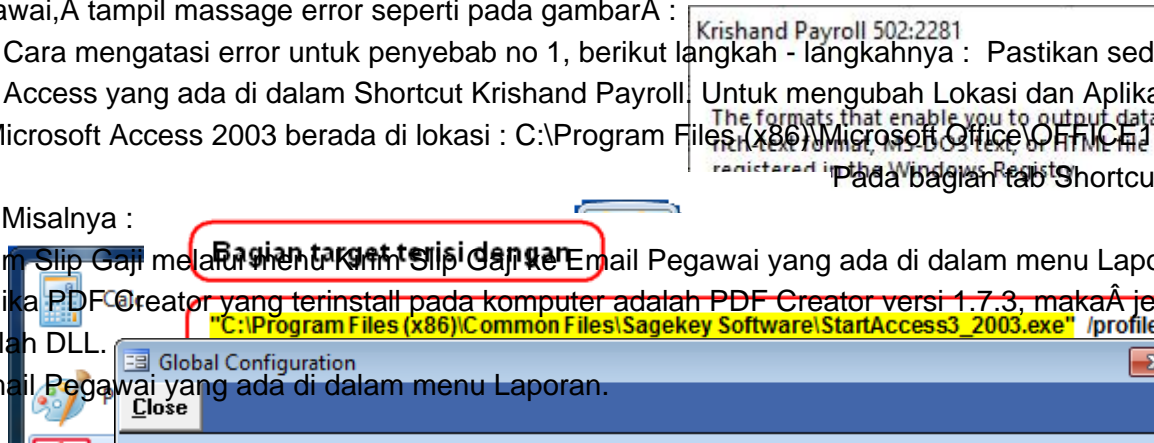

Article Number: 490 | Rating: Unrated | Last Updated: Wed, Dec 8, 2021 at 11:28 AM

Error "The formats that enable you to output data as a Microsoft Excel, rich-text format, MS-DOS text, or HTML" muncul saat mengirim slip gaji ke email pegawai

kirim slip gaji ke email pegawai, tampil message error seperti pada gambar :

Configuration tidak sesuai Cara mengatasi error untuk penyebab no 1, berikut langkah - langkahnya : Pastikan sedi

: Ubah Lokasi dan Aplikasi Access yang ada di dalam Shortcut Krishand Payroll. Untuk mengubah Lokasi dan Aplika

Windows 64 bit, Runtime Microsoft Access 2003 berada di lokasi : C:\Program Files (x86)\Microsoft Office\OFFICE12

kanan, lalu pilih Properties.

dan Aplikasi Accessnya. Misal nya :

kembali lakukan proses kirim Slip Gaji melalui menu Kirim Slip Gaji ke Email Pegawai yang ada di dalam menu Lapo

Creator yang di gunakan Jika PDF Creator yang terinstall pada komputer adalah PDF Creator versi 1.7.3, maka je

Creator yang dipilih adalah DLL.

menu Kirim Slip Gaji ke Email Pegawai yang ada di dalam menu Laporan.