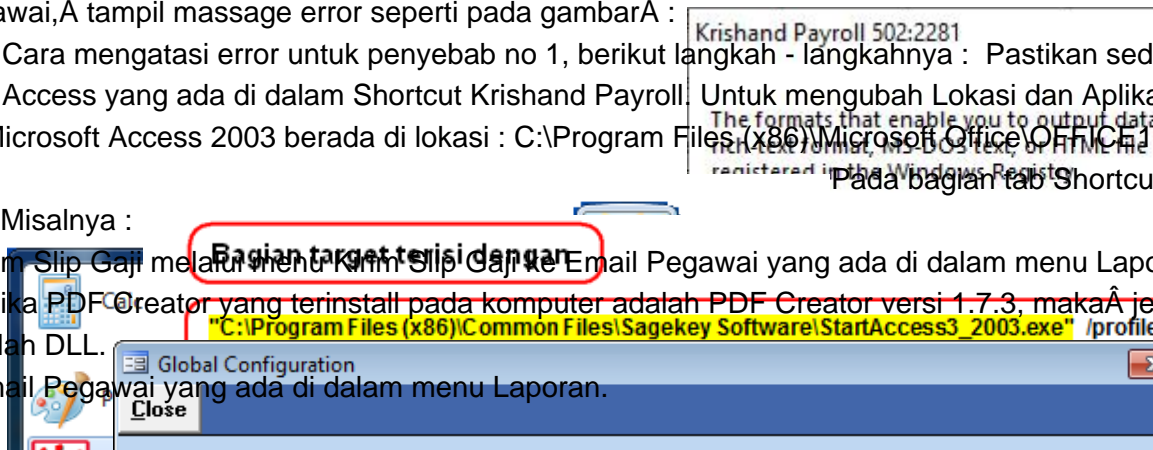

: Ubah Lokasi dan Aplikasi Access yang ada di dalam Shortcut Krishand Payroll. Untuk mengubah Lokasi dan Aplika

Windows 64 bit, Runtime Microsoft Access 2003 berada di lokasi : C:\Program Files (x86)\Microsoft Office\OFFICE12

kanan, lalu pilih Properties.

dan Aplikasi Accessnya. Misalnya :

kembali lakukan proses kirim Slip Gaji melalui menu Kirim Slip Gaji ke Email Pegawai yang ada di dalam menu Lapo

Creator yang di gunakan Jika PDF Creator yang terinstall pada komputer adalah PDF Creator versi 1.7.3, maka je

Creator yang dipilih adalah DLL.

menu Kirim Slip Gaji ke Email Pegawai yang ada di dalam menu Laporan.

Posted by: [nur](#) - Wed, Dec 8, 2021 at 10:21 AM. This article has been viewed 1295 times.

Online URL: